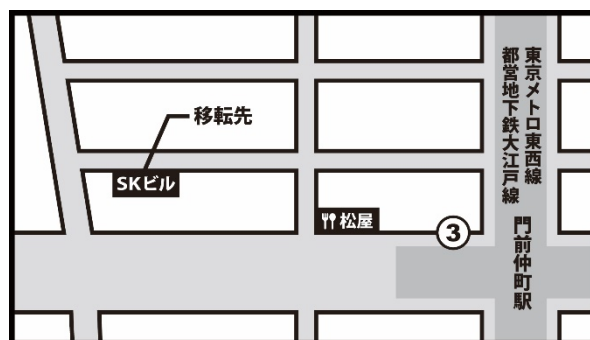

東京事業所移転と電話番号変更のお知らせ

平素は民間航空操縦士訓練学校をご支援いただき、厚く御礼申し上げます。

さて、この度、シーラス・エアクラフト社の日本総代理店を務めております株式会社 Japan General Aviation Service (CIRRUS JAPAN) の東京事業所が移転いたしました。

これに伴い、シーラス機に関するお問い合わせ先が、下記の電話番号に変更となりました。

また、お問い合わせはウェブサイトからも受け付けております。

今後とも CIRRUS JAPAN を宜しく願います。

CIRRUS JAPAN お問い合わせ専用 電話番号

03-6854-2011

株式会社 Japan General Aviation Service 東京事業所 移転先

〒135-0048 東京都江東区門前仲町 1-6-4 SKビル

東京メトロ東西線 / 都営地下鉄大江戸線「門前仲町駅」③出口より徒歩 3分

※シーラス機に関するお問い合わせ以外のご用件は、下記の番号におかけください。